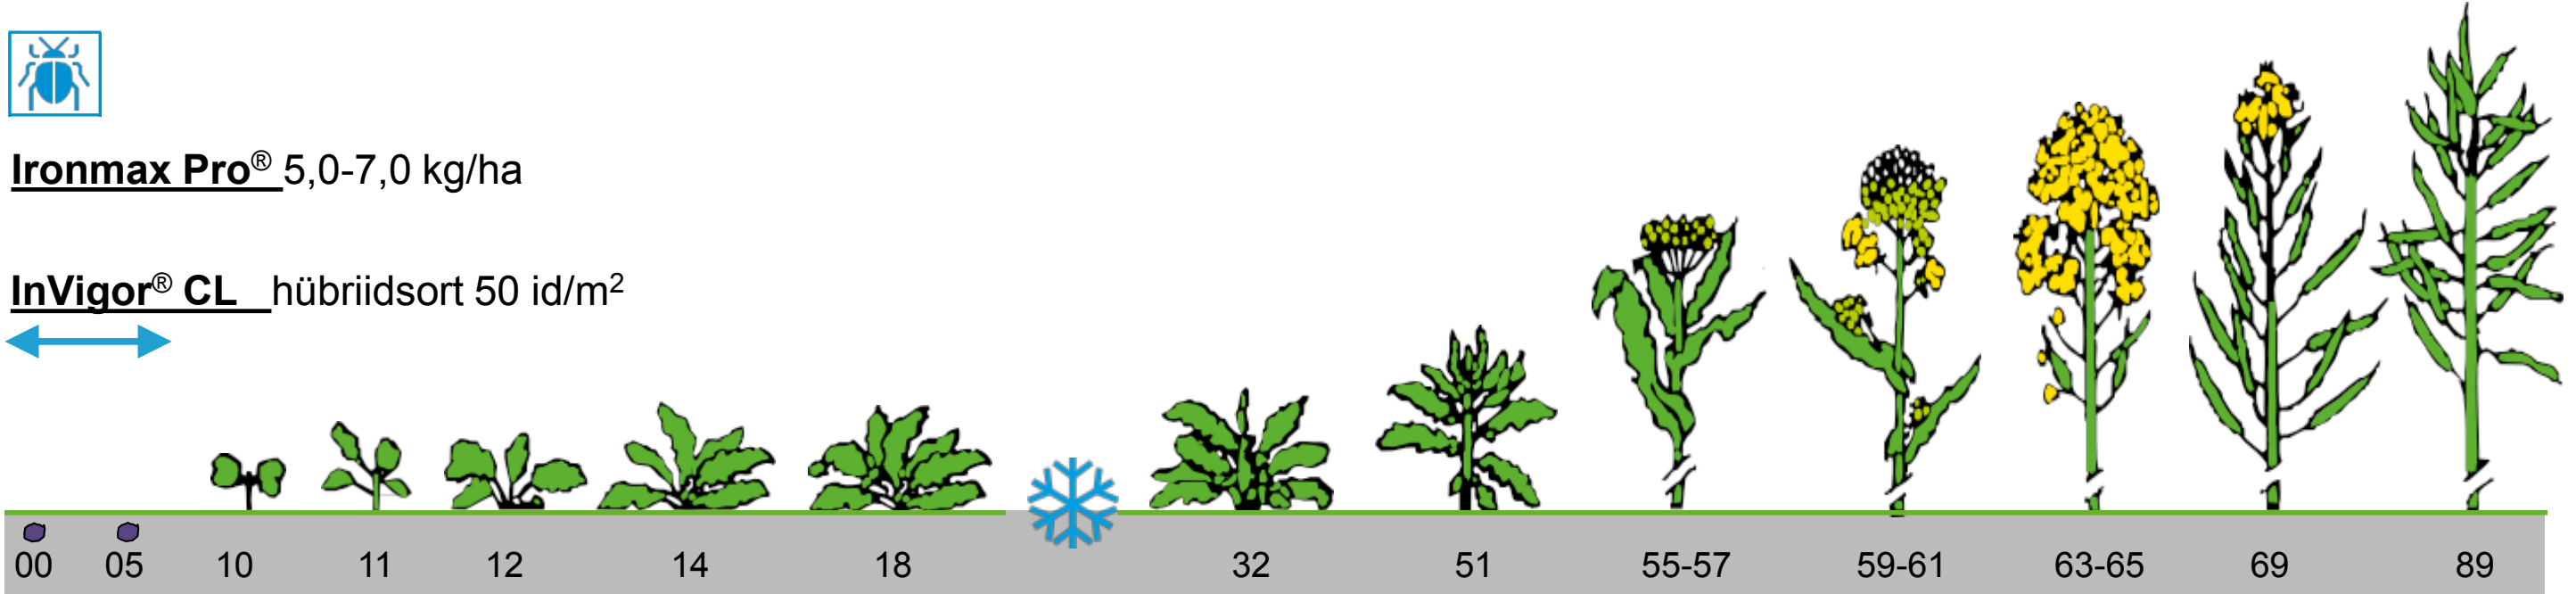

# Clearfield talirapsi lahendused 2024

**Juventus<sup>®</sup>** 0,7 l/ha  
**Caryx<sup>®</sup>** 0,75-1,0 l/ha

**Caryx<sup>®</sup>** 0,75 l/ha<sup>1</sup>  
**Juventus<sup>®</sup>** 0,5 l/ha<sup>2</sup>

**Cantus<sup>®</sup> Gold** 0,5 l/ha  
**Pictor<sup>®</sup> Active** 0,7-0,8 l/ha

**Clamox<sup>®</sup>** 2,0 l/ha +  
**Dash<sup>®</sup>** 1,0 l/ha

**Ironmax Pro<sup>®</sup>** 5,0-7,0 kg/ha

**InVigor<sup>®</sup> CL** hübriidsort 50 id/m<sup>2</sup>

<sup>1/2</sup> Poolkääbus sortidele mitte pritsida