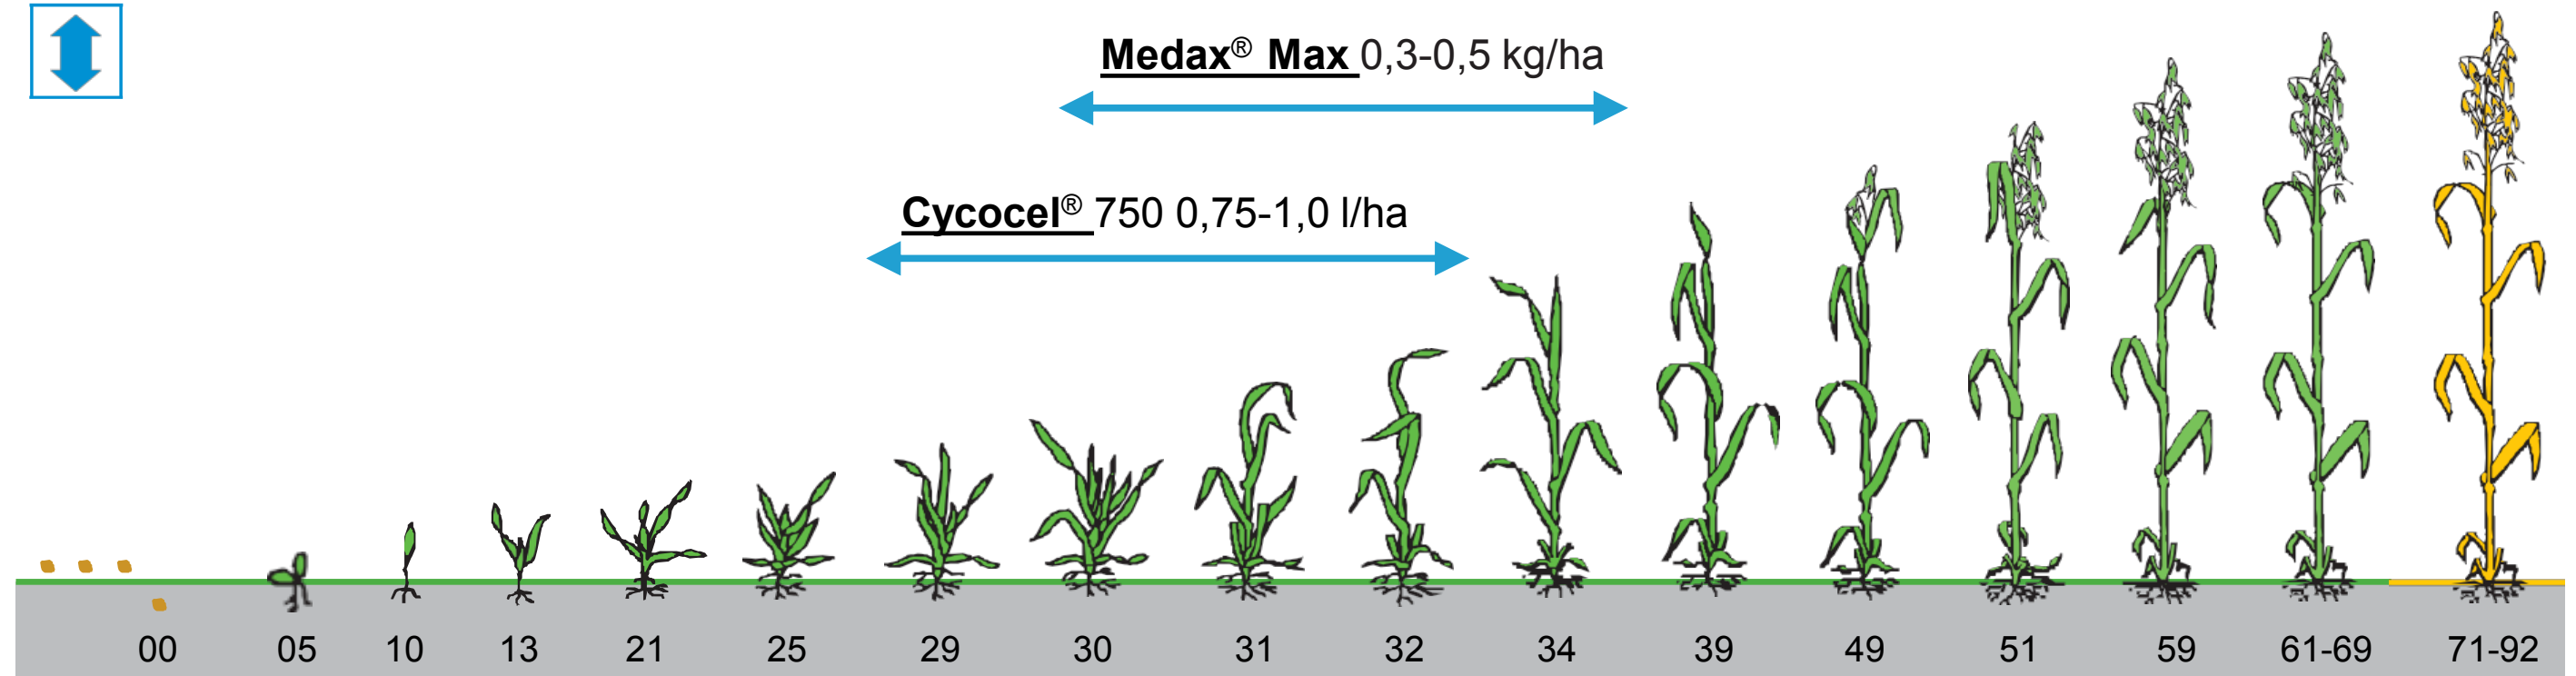

# Kaera lahendused 2024

**Balaya<sup>®</sup>** 0,5-0,75 l/ha  
**Revytrex<sup>®</sup>** 0,5-0,75 l/ha

**Biathlon<sup>®</sup> 4D** 50-60 g/ha + PAA<sup>1/2</sup>

**Medax<sup>®</sup> Max** 0,3-0,5 kg/ha

**Cycocel<sup>®</sup> 750** 0,75-1,0 l/ha

<sup>1</sup> PAA - pindaktiivne aine = kleepaine

<sup>2</sup> Kui eelnevalt on põllul kasvatatud CL rapsi, lisa Biathlon<sup>®</sup> 4D segusse MCPA 0,5 l/ha