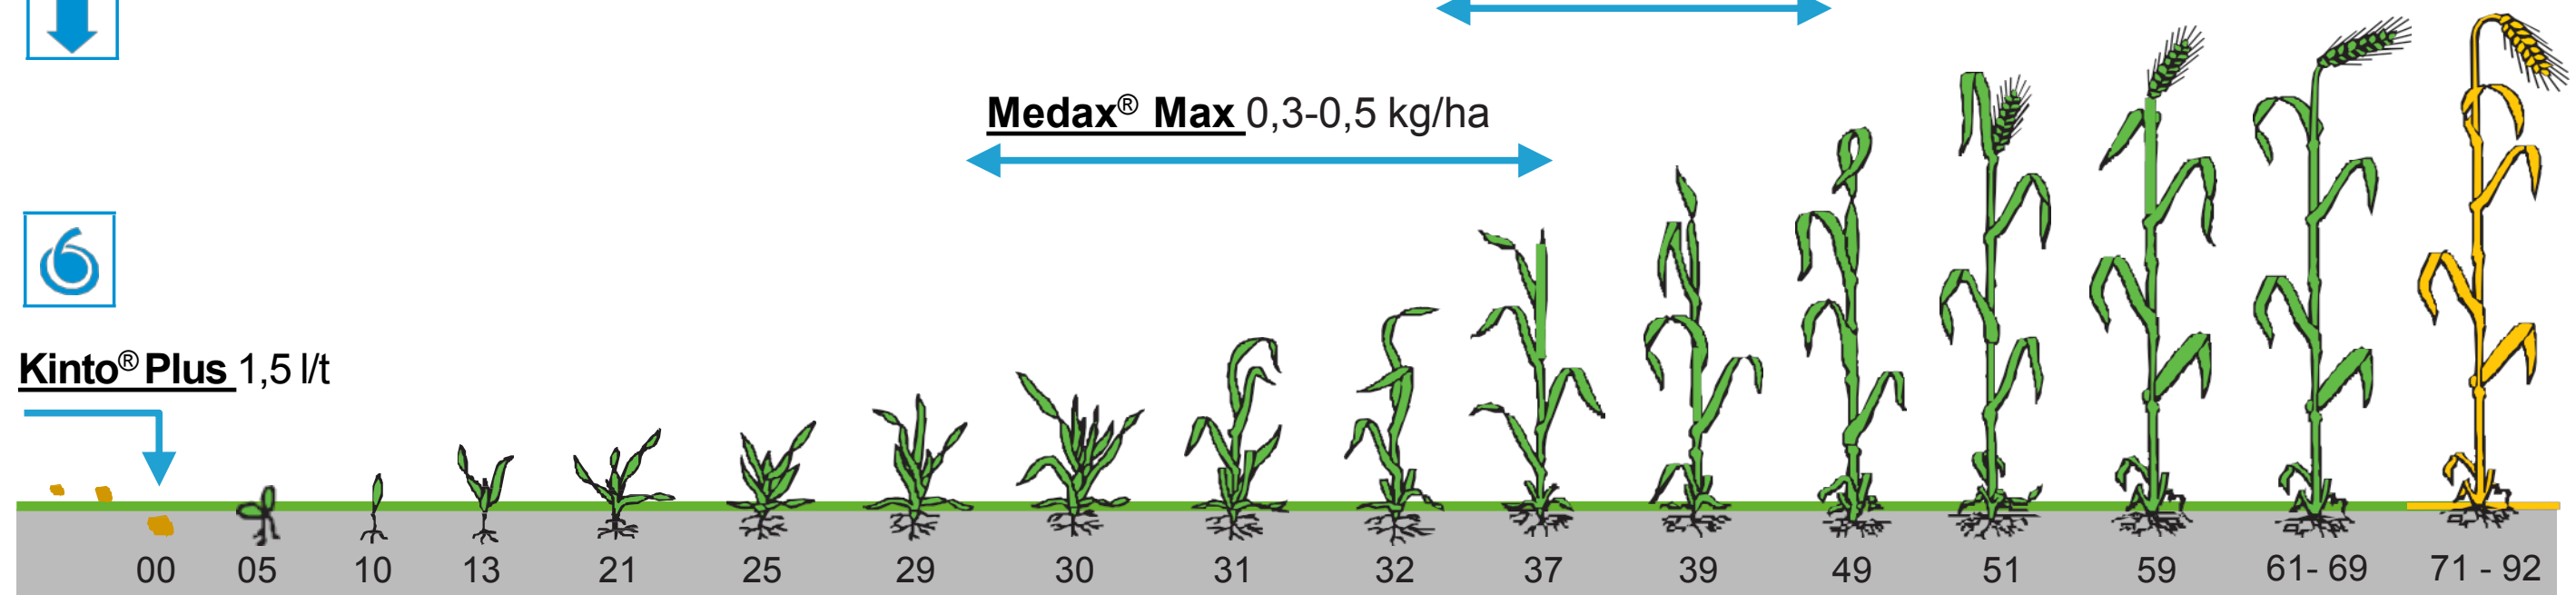

Biathlon[®] 4D 50-60 g/ha + PAA^{1/2}

Terpal[®] 0,5-0,8 l/ha

Medax[®] Max 0,3-0,5 kg/ha

Kinto[®] Plus 1,5 l/t

¹ PAA - pindaktiivne aine = kleepaine

² Kui eelnevalt on põllul kasvatatud CL rapsi, lisa Biathlon[®] 4D segusse MCPA 0,5 l/ha