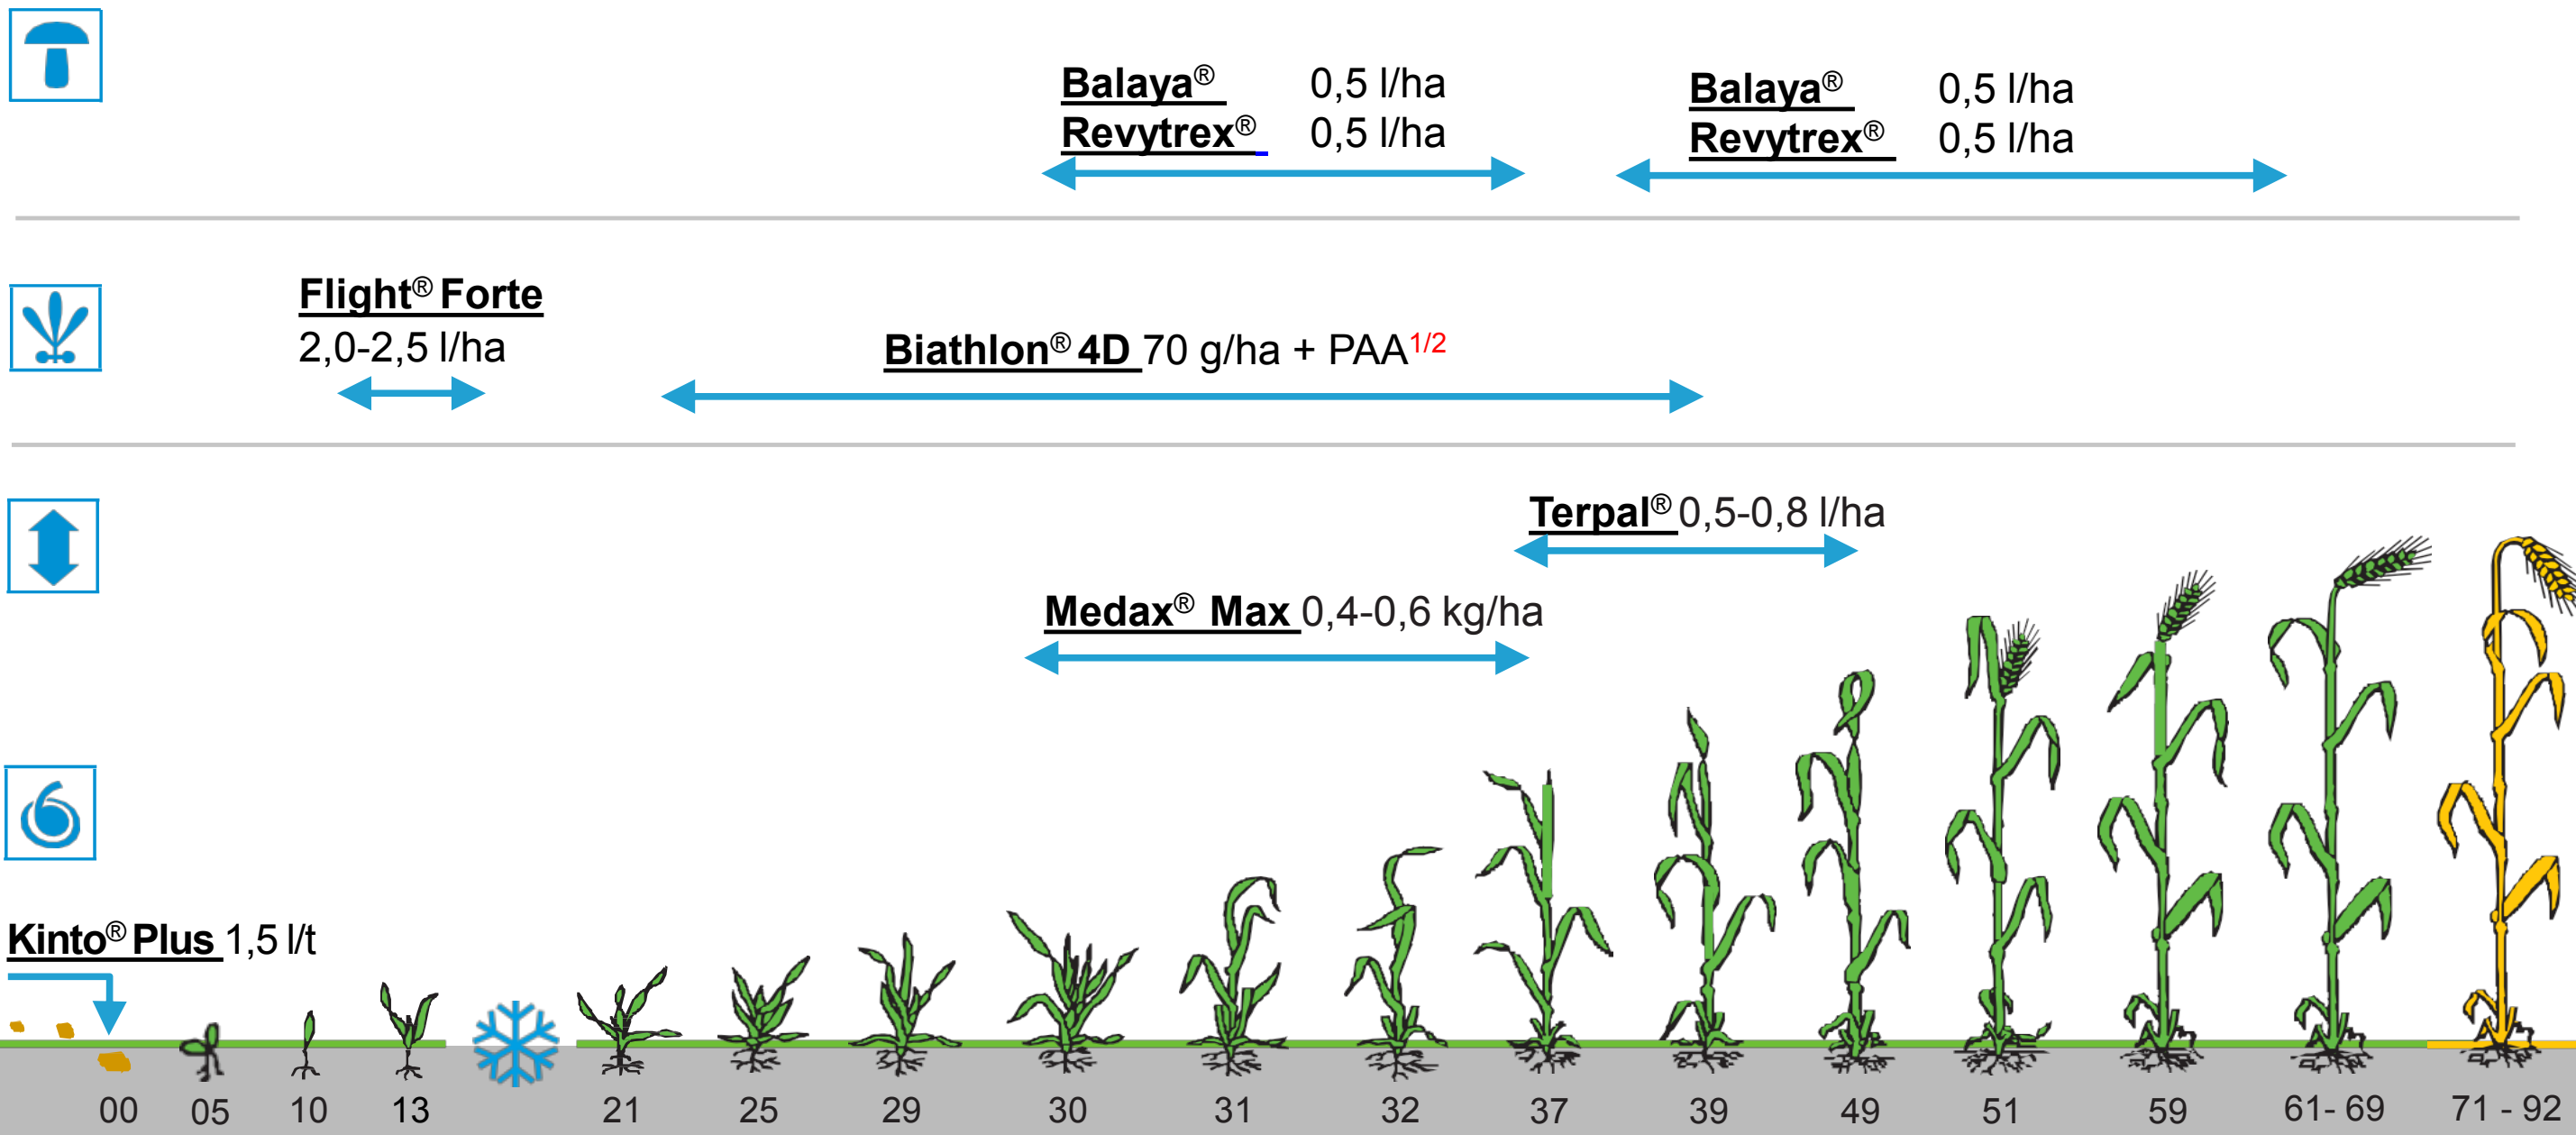

Taliodra lahendused 2024

¹ PAA - pindaktiivne aine = kleepaine

² Kui põllul on jäänud sügisest tõrjumata CL talirapsi varist, lisa Biathlon® 4D segusse MCPA 0,5 l/ha